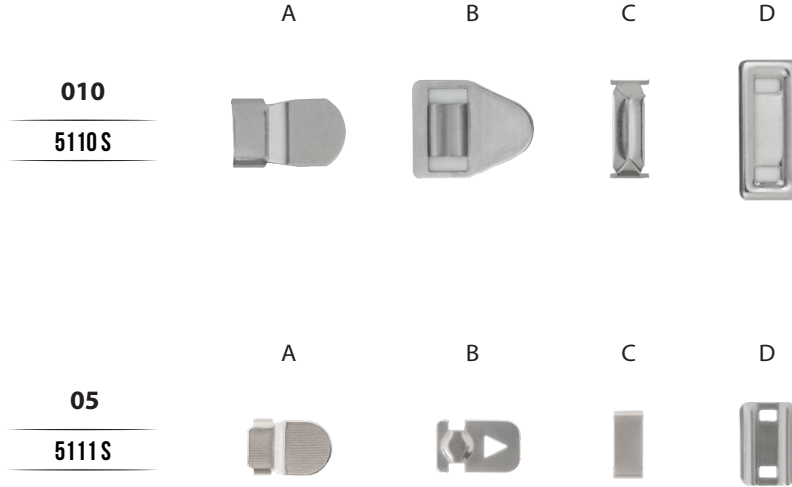

PASLANMAZ

HAMMADDE'DEN
YAPMIŞ OLDUĞUMUZ ÜRÜNLER

PASLANMAZ PANTOLON KANCASI

PASLANMAZ GİZLİ KAPAKLI ÇİTÇİT /HIDDEN CAP SPRING SNAP BUTTON