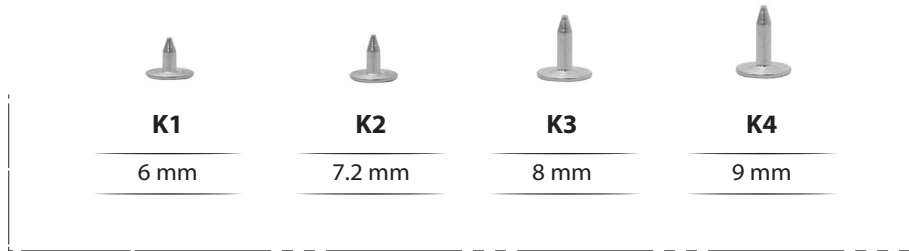

KAPAKLI PERÇİN / CAPPED RIVET

★ Bu ürünler alüminyum malzemesinden üretilmektedir. These products are manufactured from aluminum material.