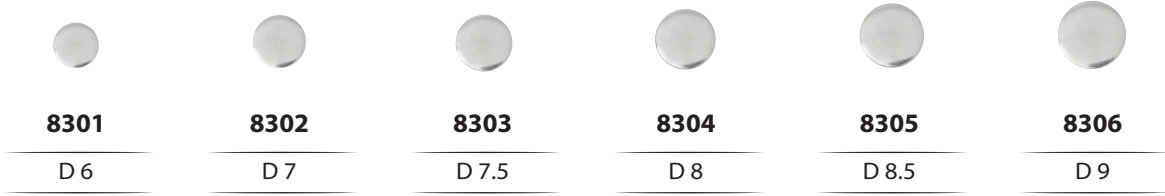

KAPAKLI PERÇİN / CAPPED RIVET

★ Bu ürünler alüminyum malzemesinden üretilmektedir. These products are manufactured from aluminum material.