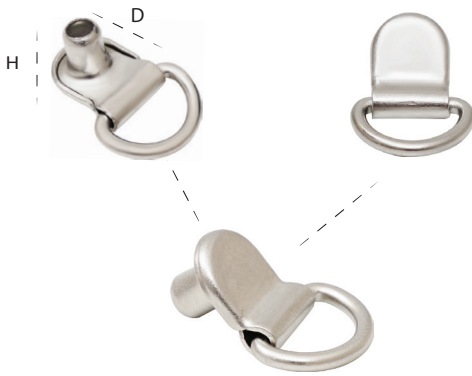

## BOOT HOOKS / BOT KANCALARI

**91102**

**SAC BATTAL BOT KANCASI**  
BOOT HOOK IN IRON

D : 10.23 mm X 9.57 mm  
H : 12.82 mm  
MT : 0.70 mm

**91103**

**KÖPRÜLÜ SAC BOT KANCASI**  
BOOT HOOK IN IRON

D : 10.23 mm X 9.57 mm  
H : 12.82 mm  
MT : 0.70 mm

**91101**

**PIRİNÇ D TOKALI BOT KANCASI**  
D BUCKLE BOOT HOOK IN BRASS

D : 12.17 mm  
H : 7.80 mm  
MT : 1.8 mm

**91101**

**ÇİFT RENKLİ BOT KANCASI**  
DOUBLE COLOURED BOOT HOOK

D : 12.17 mm  
H : 7.80 mm  
MT : 1.8 mm

★ 91102 Sac malzemenen üretilmektedir.

91102 is produced from iron material.

★ 91101 Pirinç malzemenen üretilmektedir.

91101 is produced from brass material.

★ Ürün resimleri gerçek ürün boyutlarına sadık kalarak hazırlanmıştır.