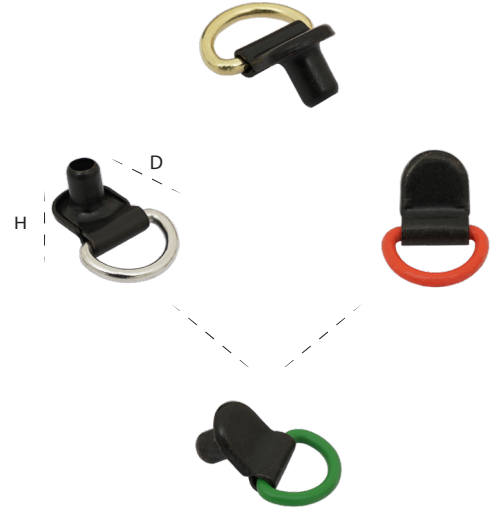

## BOOT HOOKS / BOT KANCALARI

**91102**

**SAC BATTAL BOT KANCASI**  
BOOT HOOK IN IRON

D : 10.23 mm X 9.57 mm  
H : 12.82 mm  
MT : 0.70 mm

**91103**

**KÖPRÜLÜ SAC BOT KANCASI**  
BOOT HOOK IN IRON

D : 10.23 mm X 9.57 mm  
H : 12.82 mm  
MT : 0.70 mm

**91101**

**PIRİNÇ D TOKALI BOT KANCASI**  
D BUCKLE BOOT HOOK IN BRASS

D : 12.17 mm  
H : 7.80 mm  
MT : 1.8 mm

**91101**

**ÇİFT RENKLİ BOT KANCASI**  
DOUBLE COLOURED BOOT HOOK

D : 12.17 mm  
H : 7.80 mm  
MT : 1.8 mm

★ 91102 Sac malzemenen üretilmektedir.

91102 is produced from iron material.

★ 91101 Pirinç malzemenen üretilmektedir.

91101 is produced from brass material.

★ Ürün resimleri gerçek ürün boyutlarına sadık kalarak hazırlanmıştır.