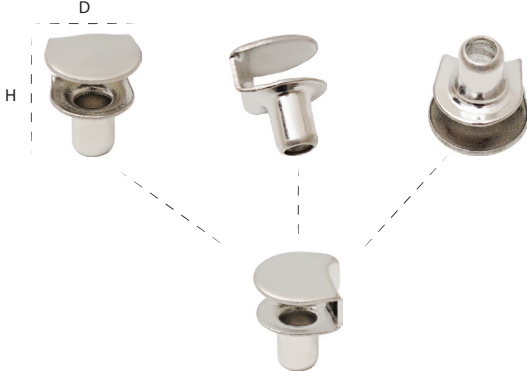

## BOOT HOOKS / BOT KANCALARI

**91102**

**SAC BATTAL BOT KANCASI**  
BOOT HOOK IN IRON

D : 10.23 mm X 9.57 mm  
H : 12.82 mm  
MT : 0.70 mm

**91103**

**KÖPRÜLÜ SAC BOT KANCASI**  
BOOT HOOK IN IRON

D : 10.23 mm X 9.57 mm  
H : 12.82 mm  
MT : 0.70 mm

**91101**

**PIRİNÇ D TOKALI BOT KANCASI**  
D BUCKLE BOOT HOOK IN BRASS

D : 12.17 mm  
H : 7.80 mm  
MT : 1.8 mm

**91101**

**ÇİFT RENKLİ BOT KANCASI**  
DOUBLE COLOURED BOOT HOOK

D : 12.17 mm  
H : 7.80 mm  
MT : 1.8 mm

★ 91102 Sac malzemenen üretilmektedir.

91102 is produced from iron material.

★ 91101 Pirinç malzemenen üretilmektedir.

91101 is produced from brass material.

★ Ürün resimleri gerçek ürün boyutlarına sadık kalarak hazırlanmıştır.